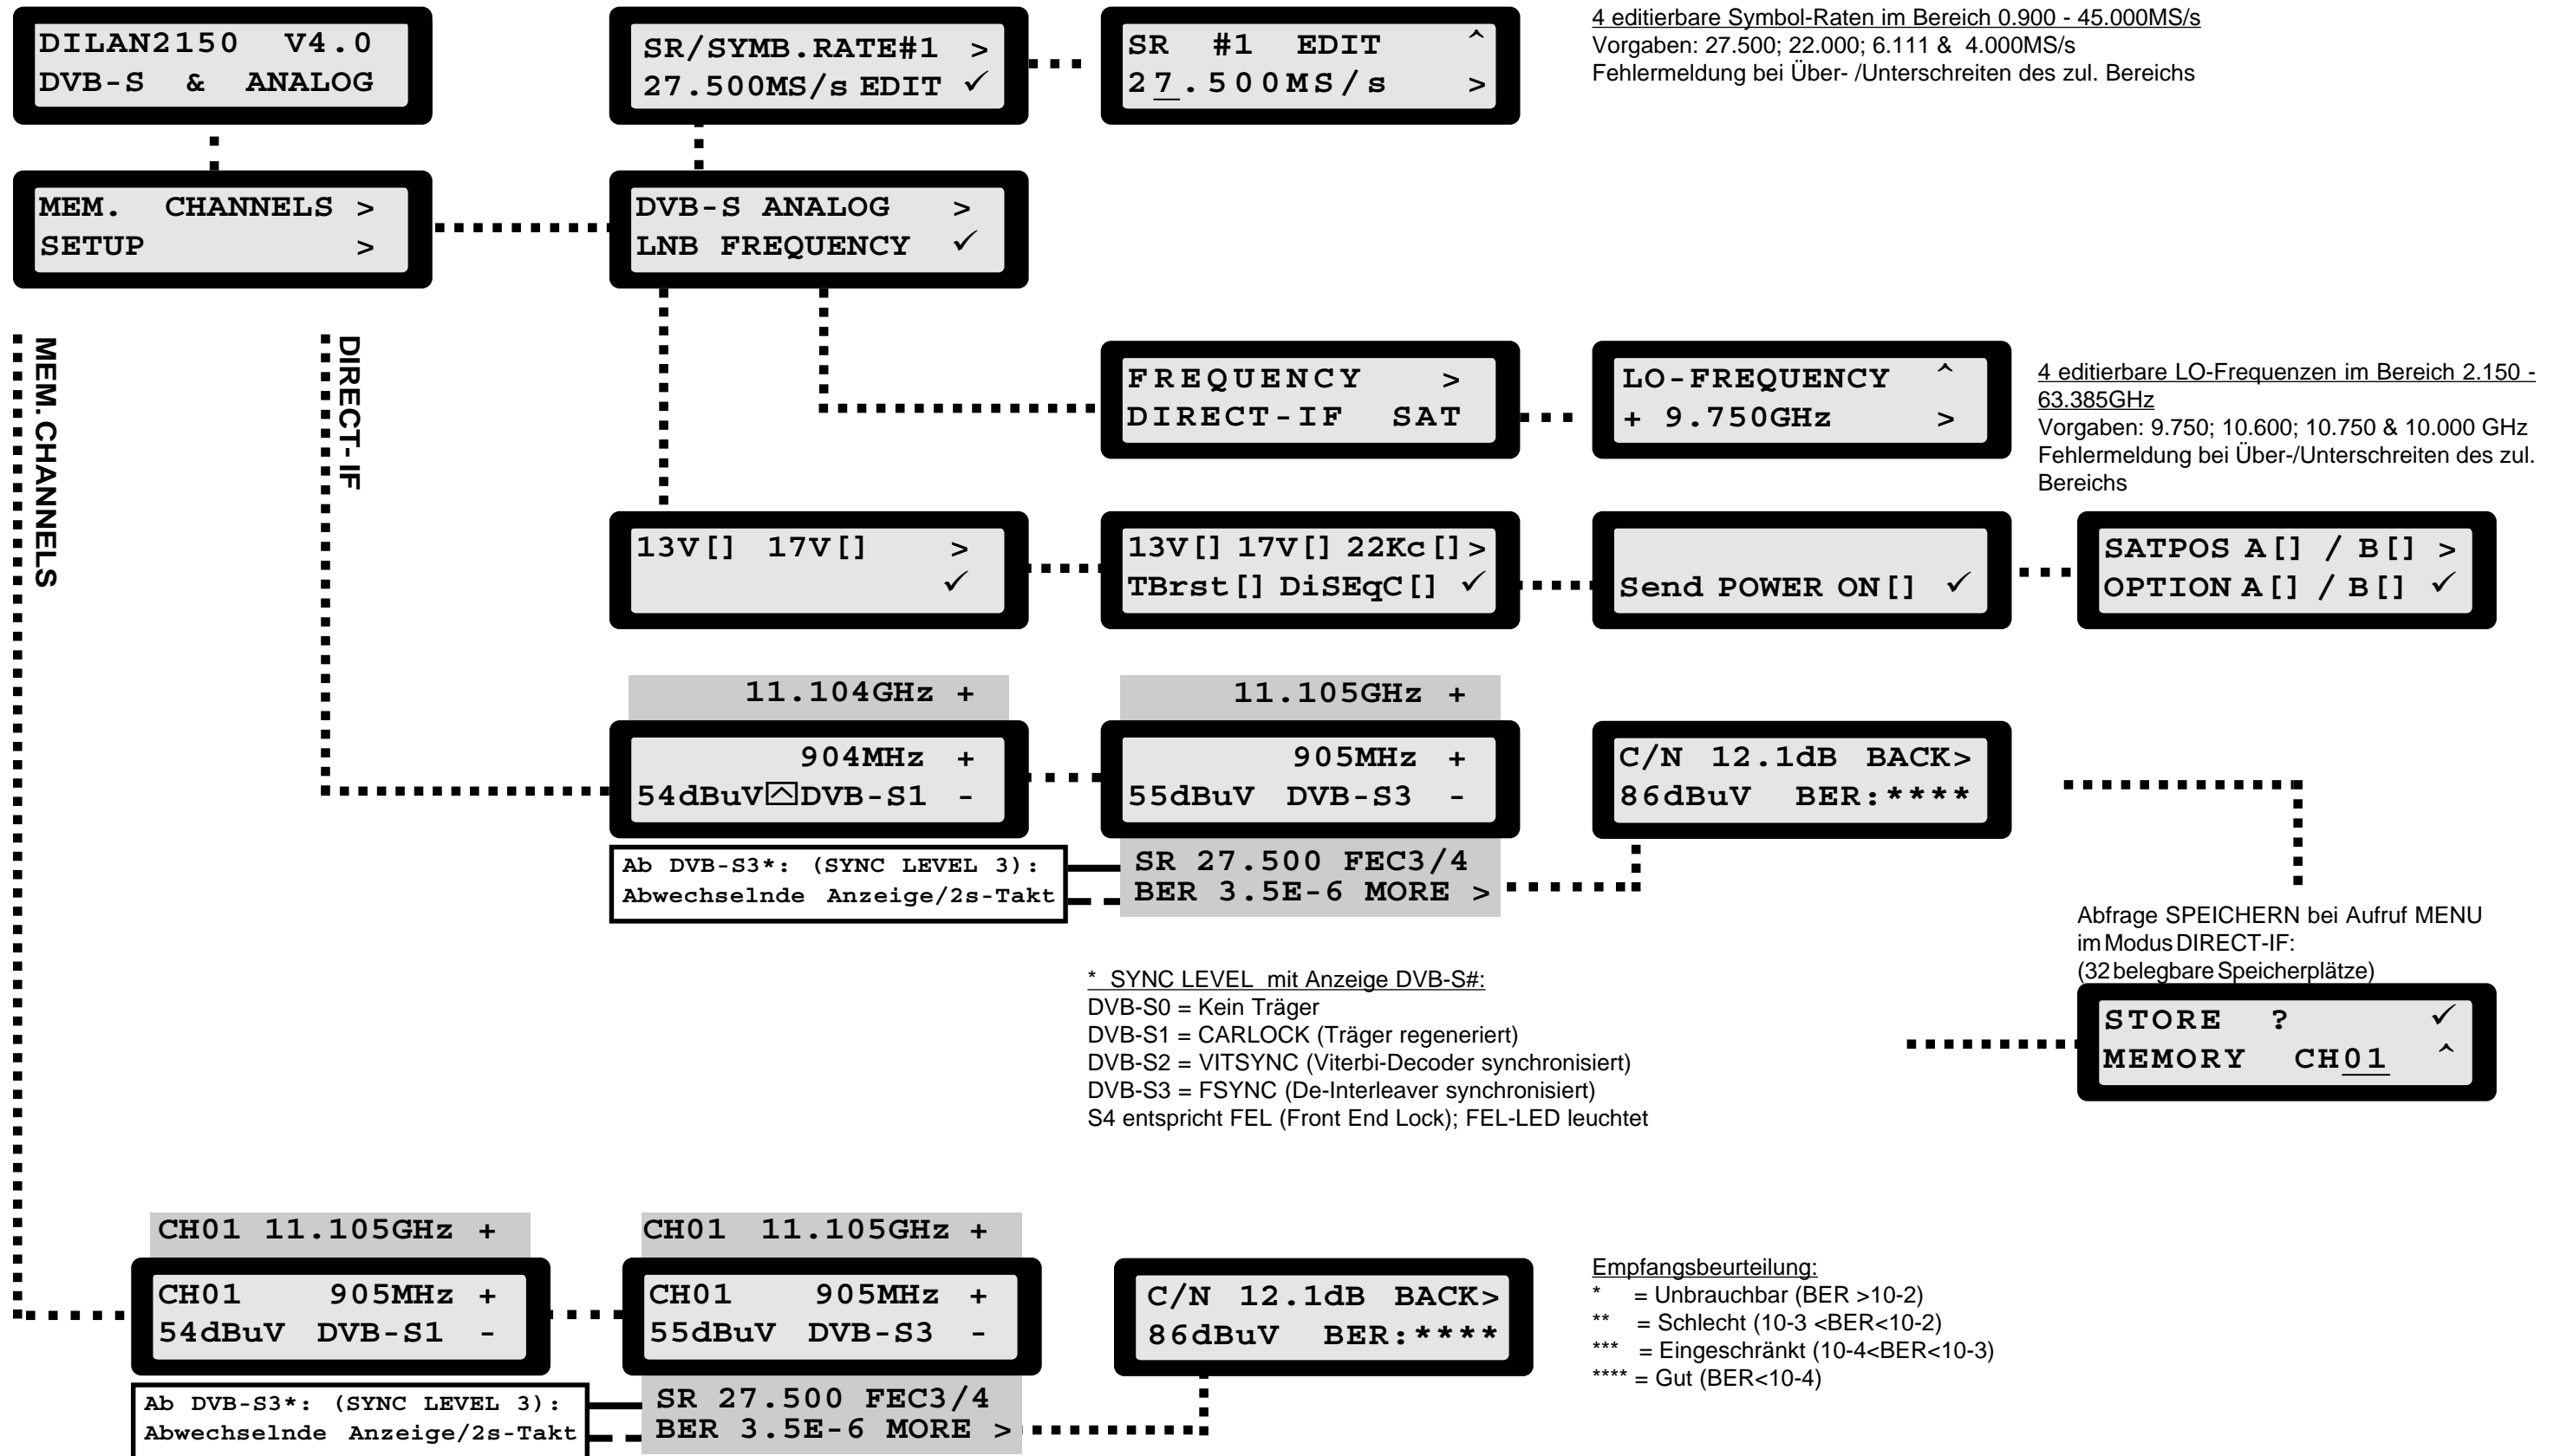

Menü - Ablauf DILAN2150 Kombination nur DVB-S V4.0 vom 31.05.2005

Menü - Ablauf DILAN2150 Kombination DVB-S & Analog

V4.0 vom 31.05.2005